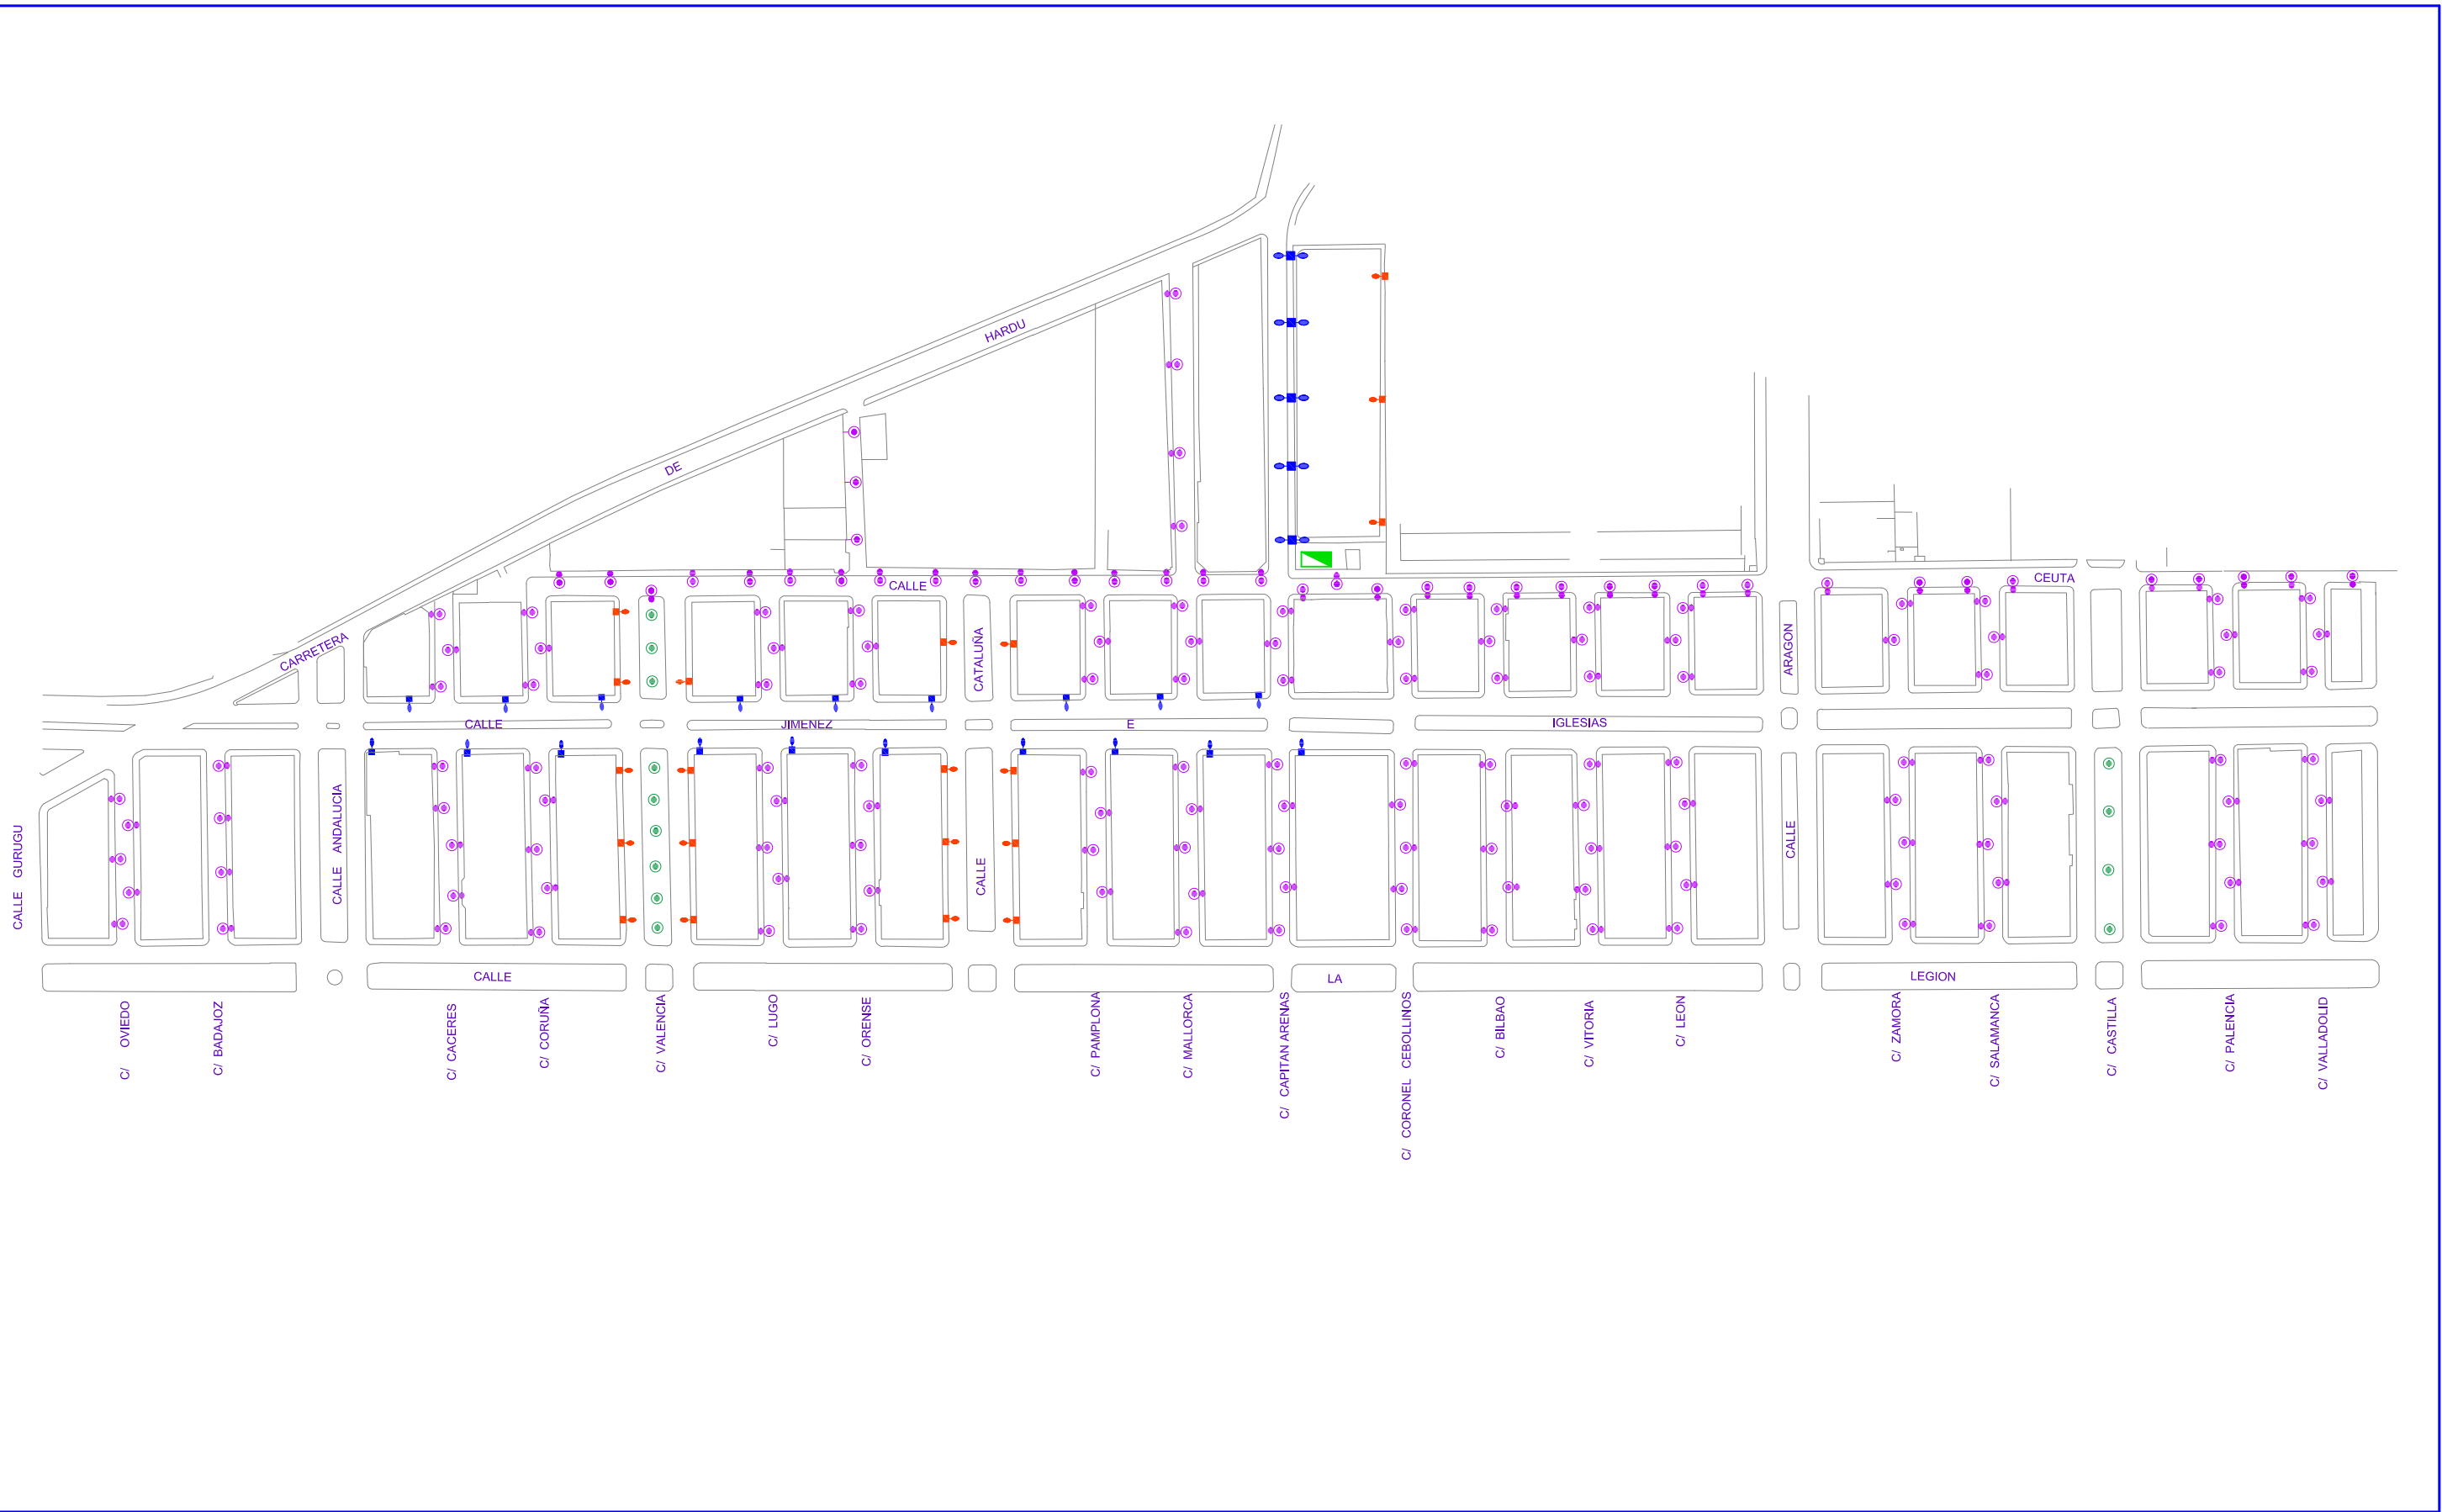

PUNTOS DE LUZ
81

SUSTITUCIÓN DE PUNTOS DE LUZ

CUADRO MAR CHICA / CASTILLA

LEYENDA

-  CUADRO DE ALUMBRADO
-  TECEO 1 48 LED 500mA 75W (43)
-  NANO 2 8 LED 700mA 55W (37)

PUNTOS DE LUZ
80

SUSTITUCIÓN DE PUNTOS DE LUZ

CUADRO MAR CHICA / ANDALUCIA

LEYENDA

-  CUADRO DE ALUMBRADO
-  NANO 2 24 LED 700mA 55W (118)
-  TECEO 1 48 LED 500mA 75W (12)
-  KAZU 12 LED 350mA 15W (12)

PUNTOS DE LUZ
142

SUSTITUCIÓN DE PUNTOS DE LUZ

CUADRO INFANTA ELENA

LEYENDA

-  CUADRO DE ALUMBRADO
-  TECEO 1 48 LED 500mA 75W + NANO 2 8 LED 500mA 14W (25+25)
- _____
- _____
- _____
- _____

PUNTOS DE LUZ
50

SUSTITUCIÓN DE PUNTOS DE LUZ

CUADRO CORONEL GEBOLLINOS

LEYENDA	 CUADRO DE ALUMBRADO		
	 LUMINARIA NANO LED 2 24 LEDS 700mA 55W	(3)	
	 LUMINARIA NANO LED 2 24 LEDS 700mA 55W	(168)	
	 LUMINARIA TECEO 1 48 LEDS 700mA 107W	(19)	
	 LUMINARIA TECEO 1 48 LEDS 700mA 107W.	(5)	
	 LUMINARIA KAZU 12 LEDS 350mA 15W.	(13)	
	 LUMINARIA TECEO 1 48 LEDS 500mA 75W	(1)	91 W.